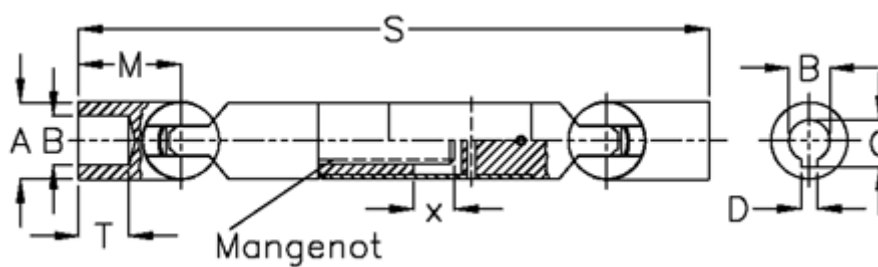

Varenummer: 078551033
Beskrivelse: Kugleled med udtræk 0.855.103.003
s=500 x=160 boring 30 m/not

Mål

A	= 55	T = 35
B H7	= 30	x = 160
C	= 33.3	
D	= 8	
M	= 67.5	
Mangenot	= 6x28x32	
MD max. Nm	= 440	
s	= 500	